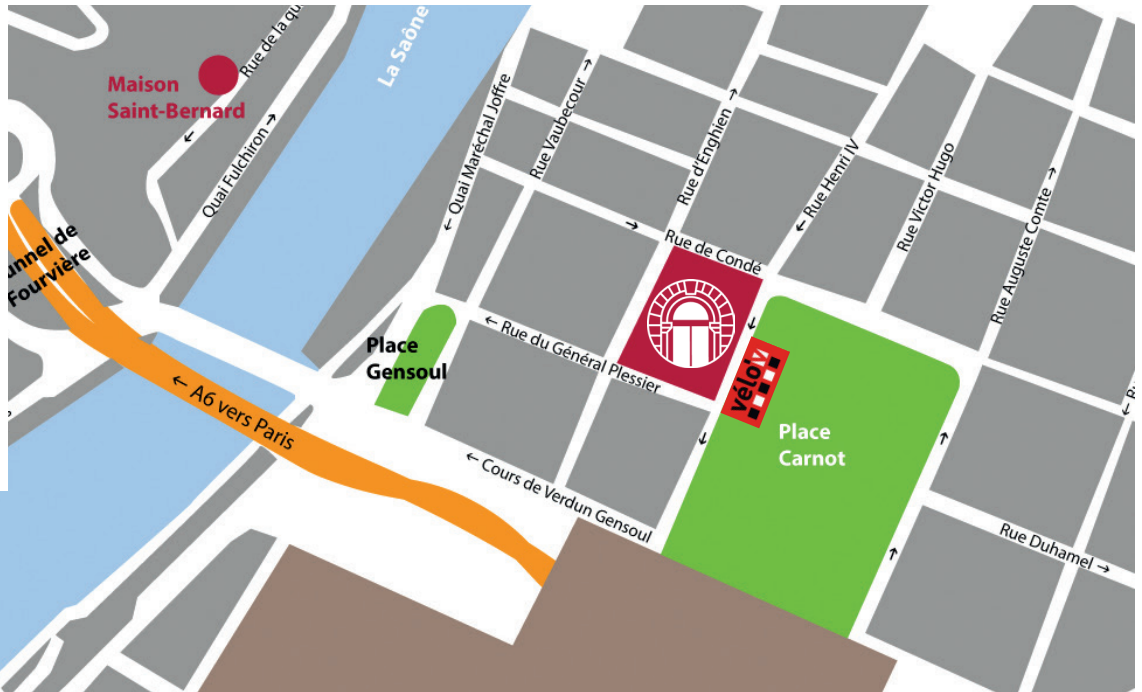

Se rendre à l'Université

UCLy Campus Saint-Paul :

10, Place des Archives
Tél. : 04 72 32 50 92

UCLy Campus Carnot :

23, place Carnot
Tél. : 04 26 84 52 17

MSB : Maison St Bernard
28, rue de la quarantaine
Tél. : 04 78 37 60 21

MSL : Maison St Laurent
9, montée St Laurent
Tél. : 04 72 77 86 90

Vous venez :

En transports en commun :

- Campus Carnot : prendre le tramway T1 ou T2 direction Perrache (descendre au terminus), ou Métro ligne A direction Perrache (descendre au terminus), ou par Bus (lignes 8, 31, 32, 46, 49, 55, 63, 73, 96, 101, 103, 105/125, 184, 185)

- Campus Saint-Paul : Tram T1 (station Suchet) et T2 (station Perrache) ou Métro station Perrache (Ligne A)

En vélo :

Stations de Velo'v et garages à vélo devant les 2 sites.

En voiture :

- Depuis Paris, prendre le Tunnel de Fourvière puis Direction Lyon Centre, Gare de Perrache, PlaCarnot.
- Depuis Marseille ou Saint-Etienne, Direction Lyon Centre, Gare de Perrache, Place Carnot.

En avion :

- Depuis l'Aéroport de Lyon St-Exupéry, prendre le Rhôneexpress descendre à la station Vaulx-en-Velin la Soie puis prendre le Métro A jusqu'à la station Perrache.